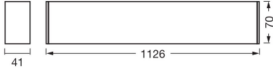

Technische Daten Ledvance LED Office Line Cuboid Decke Weiß 30W 3500lm - 840 Kaltweiß | 3-Stufen Dimmbar

[Produkt ansehen](#)

Technische Daten

Artikelnummer	252285
EAN	4058075842281
Marke	Ledvance
Herstellername	Office line cuboid ceiling 30W 840 DIM White
Budgetlight All-in Garantie	3 Jahre
Durchschnittliche Lebensdauer (Stunden)	100000

Technische Informationen

Technologie	LED Integriert
Lampen Spannung (V)	220-240
Watt	30
Ersetzt (Watt)	2x36
Dimmbar	3-Stufen dimmbar
Inkl. Leuchtmittel	Ja
Farbcode	840 Kaltweiß
Lichtfarbe (Kelvin)	4000 Kaltweiß
Farbwiedergabestufe (Ra)	80-89
Helle Farbe	Weiß
Farbsteuerung	Einzelfarbe
Lichtstrom (Lumen)	3500