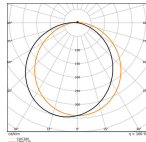

Technische Daten Ledvance Bulkhead Combo Rund Augenlid

[Produkt ansehen](#)

Technische Daten

Artikelnummer	254854
EAN	4099854481031
Marke	Ledvance
Herstellername	BLKH CBO RD EYELID 325 WT LEDV
Menge in der Originalverpackung	1

Technische Informationen

Notfallbeleuchtung	Keine Notbeleuchtung
Befestigung	Wandmontage
Sockelfarbe	Weiß
Produkttyp	Zubehör - Bulkhead

Masse

Höhe (mm)	77
Durchmesser (mm)	325

Sensorinformationen

die **besten Preise** bis zu **7 Jahre Garantie**