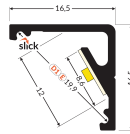

Technische Daten Topmet LED Profil CABI12 E slide - 1m - Complete set - Aluminium raw alu.

[Produkt ansehen](#)

Technische Daten

Artikelnummer	251767
EAN	5901597297963
Marke	Topmet
Herstellername	Profile CABI12 E slide - 1m - Complete set - Aluminum raw alu.
Menge in der Originalverpackung	70

Technische Informationen

Produkttyp	Zubehör - LED-Streifen
------------	------------------------

Masse

Länge (mm)	1000
------------	------

Sensorinformationen

Sensortyp	Kein Sensor
-----------	-------------