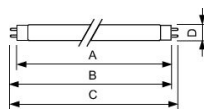

Technische Daten Philips MASTER TL-D 58W - Blau | 150cm

[Produkt ansehen](#)

## Technische Informationen

Technologie	Fluoreszierend
Watt	58
Dimmbar	Nur mit dimmbarem Vorschaltgerät dimmbar
Sockel	G13
Helle Farbe	Blau
Farbsteuerung	Einzelfarbe
Lichtstrom (Lumen)	1600
Lumen Watt Verhältnis (Lm/W)	27.6
Vorschaltgerät benötigt	Ja
Länge	150cm

## Masse

---

Länge (mm)	1500
Durchmesser (mm)	28