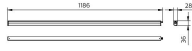

Technische Daten Philips LED Deckenleuchte
Ledinaire BN021C 20W 1900lm - 830 Warmweiß |
120cm

[Produkt ansehen](#)

Technische Daten

Artikelnummer	243479
EAN	8719514527911
Marke	Philips
Herstellername	BN021C LED19S/830 L1200
Budgetlight All-in Garantie	3 Jahre
Durchschnittliche Lebensdauer (Stunden)	30000

Technische Informationen

Technologie	LED Integriert
Ersetzt (Watt)	1x36
Watt	20
Lampen Spannung (V)	220-240
Dimmbar	Nicht dimmbar
Helle Farbe	Weiß
Farbcode	830 Warmweiß
Lichtfarbe (Kelvin)	3000 Warmweiß
Farbwiedergabestufe (Ra)	80-89
Farbsteuerung	Einzelfarbe
Lichtstrom (Lumen)	1900
Lumen Watt Verhältnis (Lm/W)	95
Leistungsfaktor	>0.90

Inkl. Leuchtmittel	Ja
Länge	120cm
Produkttyp	LED Deckenleuchte

Informationen zur Leuchte

EOC8	52791199
Befestigung	Oberflächenmontage
Leuchtenverbindung	PI [Steckverbindung]
Optikabdeckung	PC (Polycarbonat)
IP-Schutzklasse	IP20 - nahezu staubdicht
Prallschutz	IK02 - 0.20 Joule
Betriebstemperatur	-20°C bis +40°C
Gehäuse	Aluminium
Sockelfarbe	Weiß
Farbe des Gehäuses	Weiß
Product Serie	BN021C

Masse

Länge (mm)	1186
Breite (mm)	28.4
Höhe (mm)	35.7

Sensorinformationen

Warum BudgetLight?

Sensortyp

Kein Sensor

die **besten Preise**

bis zu **7 Jahre Garantie**