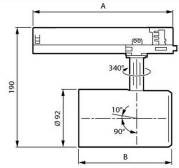

Trafe	Flux	CCT	Optic	A (mm)
PSU	205	840	HNB/HMB/HVBR/HVBR/HOVL/HHOVL	158
	495	PW930	NB/MB/WB/VVBR/OVL	162
DA				251
DA.VLC			All	253
WA				224