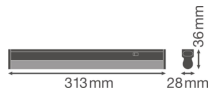

Caractéristiques Ledvance Réglette LED Linear Compact  
Commutateur 4W 400lm - 830 Blanc Chaud | 30cm

[Voir le produit](#)

## Informations techniques

Technologie	LED Intégré
Substitut (Watt)	1x8
Puissance (W)	4
Tension (V)	220-240
Dimmable	Non
Couleur Claire	Blanc
Code Couleur	830 Blanc Chaud
Couleur de Lumière (Kelvin)	3000 Blanc Chaud
Indice de Rendu des Couleurs (Ra)	80-89
Options de couleur	Couleur unique
Flux Lumineux (Lumen)	400
Efficacité Lumineuse (Lm/W)	100
Facteur de puissance	>0.50
Lampe Incluse	Oui

## Dimensions

Longueur (mm)	313
Largeur (mm)	28
Hauteur (mm)	36