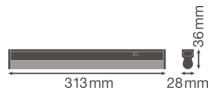

Caractéristiques Ledvance Réglette LED Linear Compact
Commutateur 4W 450lm - 840 Blanc Froid | 30cm

[Voir le produit](#)

Informations Générales

Réf.	234132
EAN	4058075106093
Marque	Ledvance
Nom du fabricant	LN COMP SWITCH 300 4W/4000K
Budgetlight Garantie Totale	5 ans
Durée de Vie Moyenne (heure)	50000

Informations techniques

Technologie	LED Intégré
Substitut (Watt)	1x8
Puissance (W)	4
Tension (V)	220-240
Dimmable	Non
Couleur Claire	Blanc
Code Couleur	840 Blanc Froid
Couleur de Lumière (Kelvin)	4000 Blanc Froid
Indice de Rendu des Couleurs (Ra)	80-89
Options de couleur	Couleur unique
Flux Lumineux (Lumen)	450
Efficacité Lumineuse (Lm/W)	112.5
Facteur de puissance	>0.50
Lampe Incluse	Oui

Convient pour l'Extérieur	Non
Longeur	30cm
Référence Article	Réglette LED

Informations de l'appareil

Montage	Surface
Indice de Protection	IP20 - Quasi-résistant à la poussière
Protection Impacts	IK03
Logement	PC (Polycarbonate)
Couleur du Luminaire	Blanc
Couleur du boîtier	Blanc
Eclairage de Secours	Pas d'éclairage de secours
Product Serie	Linear

Dimensions

Longueur (mm)	313
Largeur (mm)	28
Hauteur (mm)	36

Informations du capteur

Type de capteur	Pas de détecteur
-----------------	------------------

Pourquoi choisir Budgetlight?

 **Prix** bas garantis  Jusqu'à **7 ans de garantie**