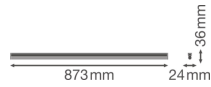

Caractéristiques Ledvance Réglette LED Linear Compact High Output 15W
1500lm - 830 Blanc Chaud | 90cm

[Voir le produit](#)

Informations Générales

Réf.	234127
EAN	4058075106239
Marque	Ledvance
Nom du fabricant	LN COMP HO 900 15W/3000K
Budgetlight Garantie Totale	5 ans
Durée de Vie Moyenne (heure)	50000

Informations techniques

Technologie	LED Intégré
Substitut (Watt)	1x21
Puissance (W)	15
Tension (V)	220-240
Dimmable	Non
Couleur Claire	Blanc
Code Couleur	830 Blanc Chaud
Couleur de Lumière (Kelvin)	3000 Blanc Chaud
Indice de Rendu des Couleurs (Ra)	80-89
Options de couleur	Couleur unique
Flux Lumineux (Lumen)	1500
Efficacité Lumineuse (Lm/W)	100
Facteur de puissance	>0.50
Lampe Incluse	Oui