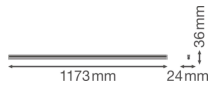

Caractéristiques Ledvance Réglette LED Linear Compact High Output 20W
2000lm - 830 Blanc Chaud | 120cm

[Voir le produit](#)