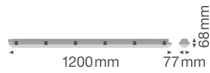

Caractéristiques Ledvance Réglette LED Étanche Imperméable Value 40W 4800lm - 840 Blanc Froid | 120cm

[Voir le produit](#)

## Informations techniques

Technologie	LED Intégré
Substitut (Watt)	2x36
Puissance (W)	40
Tension (V)	220-240
Dimmable	Non
Couleur Claire	Blanc
Code Couleur	840 Blanc Froid
Couleur de Lumière (Kelvin)	4000 Blanc Froid
Indice de Rendu des Couleurs (Ra)	80-89
Options de couleur	Couleur unique
Flux Lumineux (Lumen)	4800
Efficacité Lumineuse (Lm/W)	120
Facteur de puissance	>0.90
Lampe Incluse	Oui

Longeur	120cm
Référence Article	Réglette LED Étanche

## Dimensions

Longueur (mm)	1208
Largeur (mm)	83
Hauteur (mm)	70