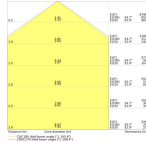

1476mm 156mm

## Caractéristiques Ledvance Réglette LED Étanche 45W 6165lm - 840 Blanc Froid | 150cm - Éclairage De Secours 3 Heures

[Voir le produit](#)

## Dimensions

Longueur (mm)	1476
Largeur (mm)	166
Hauteur (mm)	63