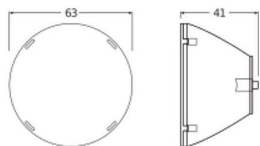

## Caractéristiques Ledvance Spot Sur Rail Réflecteur Pour 20W 50D

[Voir le produit](#)

### Dimensions

Longueur (mm)	63
Hauteur (mm)	41
Diamètre (mm)	63

**Prix bas garantis** **Jusqu'à 7 ans de garantie**