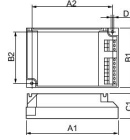

## Caractéristiques Philips HF-P 218 PL-T/C III 220-240V for 2x18W

[Voir le produit](#)