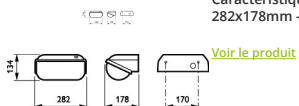

Caractéristiques Philips LED Sécurité Coreline BWC120 Blanc 14W 1800lm - 830 Blanc Chaud | 282x178mm - IP54 - Détecteur De Lumière

Informations Générales

EOC8 85194399

Informations Générales

Réf.	206963
EAN	8718291851943
Marque	Philips
Nom du fabricant	BWC120 LED18-/830 PSU II WH PH
Budgetlight Garantie Totale	5 ans
Durée de Vie Moyenne (heure)	50000

Dimensions

Longueur (mm)	282
Largeur (mm)	178
Hauteur (mm)	134

Informations du capteur

Type de capteur

Capteur de luminosité

Pourquoi choisir Budgetlight?

Prix bas garantis

Jusqu'à **7 ans de garantie**