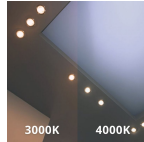

Caractéristiques Noxion Downlight
LED Apollo V2.0 20W 2420lm - 830/840
CCT | 220mm - Diamètre 200mm

[Voir le produit](#)

Informations Générales

Réf.	256979
EAN	8719157068550
Marque	Noxion
Nom du fabricant	Noxion LED Downlight Apollo V2.0 20W 2420lm 2CCT Cutout Ø200mm Frame Ø220mm Alu
Budgetlight Garantie Totale	6 ans
Durée de Vie Moyenne (heure)	100000

Informations techniques

Inclinable	Non
Technologie	LED Intégré
Substitut (Watt)	48
Puissance (W)	20
Tension (V)	220-240
Dimmable	Non
Code Couleur	830 Blanc Chaud, 840 Blanc Froid
Couleur de Lumière (Kelvin)	3000 Blanc Chaud, 4000 Blanc Froid
Indice de Rendu des Couleurs (Ra)	80-89
Couleur Claire	Blanc
Options de couleur	CCT
Angle de Diffusion (degrés)	60

Flux Lumineux (Lumen)	2420
Efficacité Lumineuse (Lm/W)	124
Facteur de puissance	>0.90
UGR	< 19 - Pour les bureaux et les écoles
Couverture Optique	PC (Polycarbonate)
Finition du Réflecteur	Aluminium
Référence Article	Spot Encastrable LED