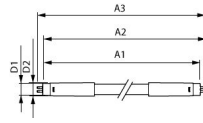

Caractéristiques Philips Tube LED T5 MASTER (HF) High Output 18.5W 2800lm - 865 Lumière Du Jour | 85cm - Dimmable - Équivalent 39W

[Voir le produit](#)

## Dimensions

Longueur	85cm
Longueur (mm)	863
Diamètre (mm)	19